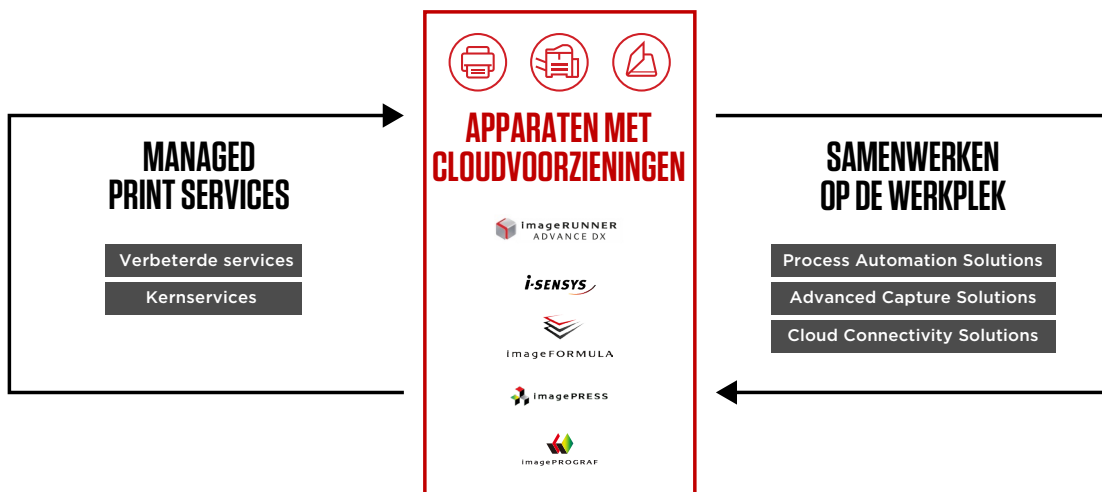

- Dankzij de verbeterde cloudconnectiviteit kunt u gezamenlijk vanuit iedere locatie documenten openen met herbruikbare formaten voor eenvoudige verwerking
- Nauwkeurig scannen met hoge snelheid wordt eenvoudiger door het innovatieve nieuwe papierinvoermechanisme en het vlekbestendige glas van Canon
- Efficiënte automatisering van workflows betekent dat documenten intuïtief worden gescand, doorzocht en opgeslagen met toepassingen zoals OneDrive, SharePoint, Concur en Dropbox
- McAfee Embedded Control-software en andere beveiligingsfuncties bieden volledige gemoedsrust en een 360-graden bescherming van document, netwerk en printer
- Vereenvoudigd printbeheer is mogelijk dankzij centraal beheerde printinstellingen en analyse van het gebruik via native uniFLOW Online Express.
- Stille werking van de documentinvoer (ADF), laag energieverbruik en lagere uitstoot zorgen voor lagere belasting van het milieu

PASSENDE OPLOSSINGEN VOOR IEDERE UITDAGING

Canon's Digital Transformation Services (DTS) combineren de toonaangevende hardware en software van Canon in een geïntegreerd technologie-ecosysteem dat ontworpen is om uw transformatietraject te ondersteunen. Dit aanbod combineert Managed Print Services en Workspace Collaboration-oplossingen om u transparantie en controle over de gehele documentlevenscyclus te bieden.

Canon

Canon Inc.
canon.com

Canon Nederland
canon.nl

Dutch edition
© Canon Europa N.V., 2020